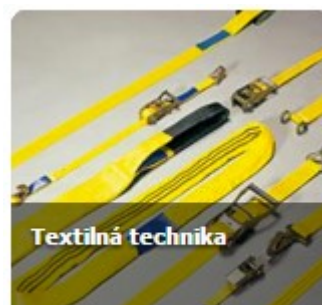

8.) TEXTILNÁ TECHNIKA

- textilné popruhy, pásy - metráž
- zdvíhacie textilné popruhy O+O,
- Zdvíhacia textilná nekonečná slučka
- textilné závesy (O+H2+H, 4+H):
- -- upínacie popruhy s račnou : - jednodielne, - dvojdielne